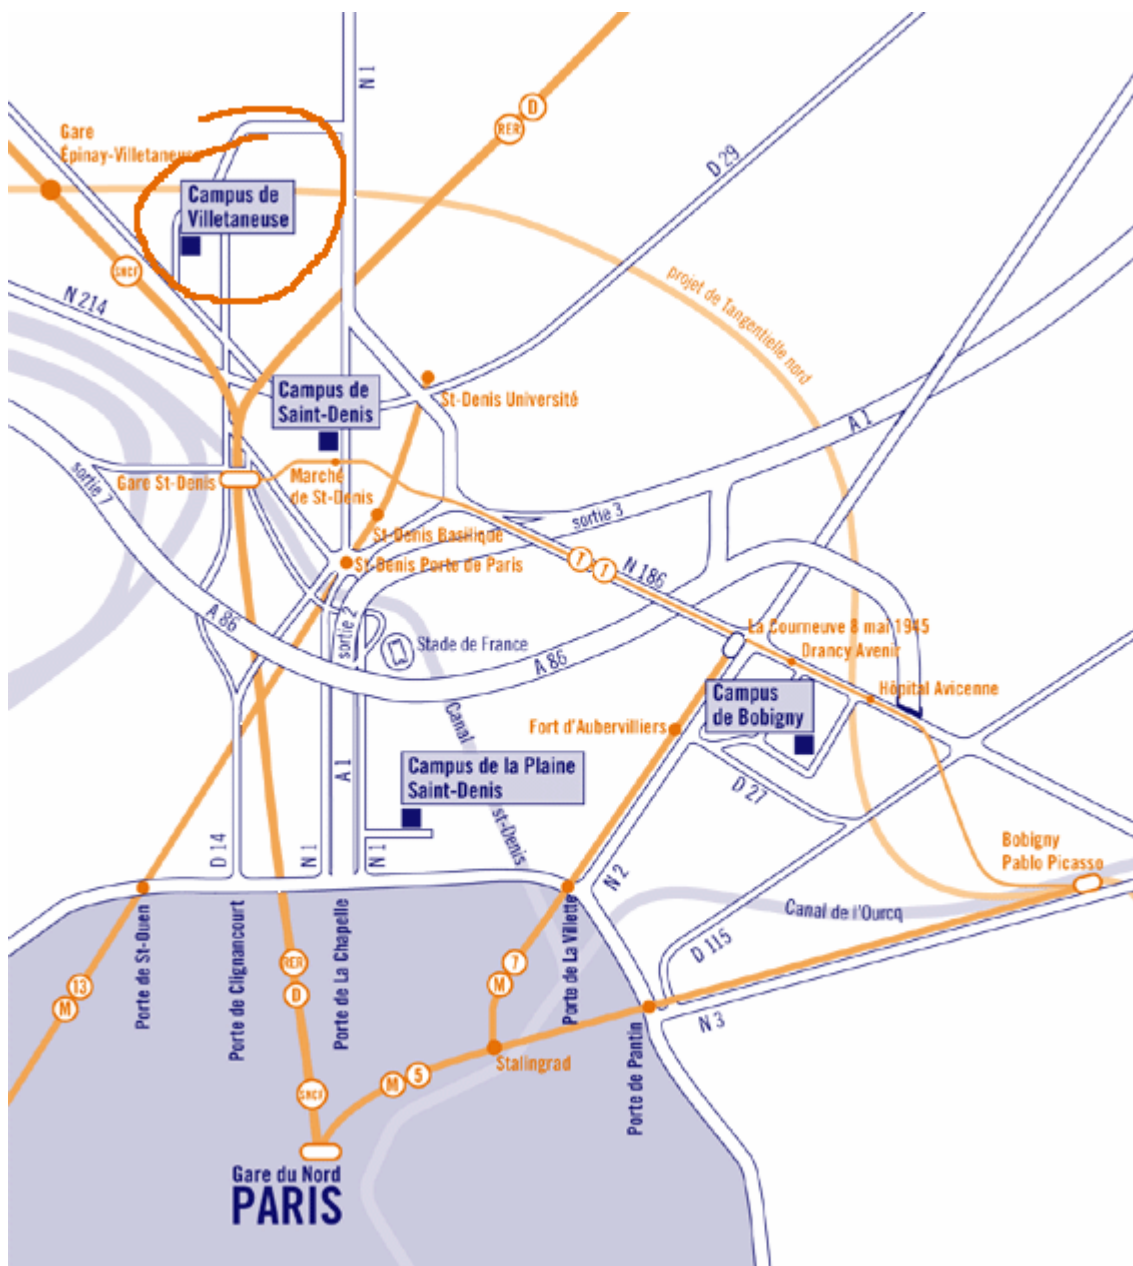

### En voiture, à partir de Paris

Porte de la Chapelle,  
Autoroute A1 [direction Lille]  
Sortie N°2 (Saint-Denis - Stade de France)  
puis direction Villetaneuse Université

### En transport en commun

Depuis Paris

Train, de la Gare du Nord, jusqu'à la gare d'Epinau-Villetaneuse.

[En Gare du Nord, suivre l'un des directions Ermont-Eaubonne, Luzarches, Persan-Beaumont ou Valmondois en vérifiant, sur le quai de départ (les quais 30 à 36), que le train s'arrête en gare d'Epinau-Villetaneuse]

Gare d'Epinau-Villetaneuse, sortie côté Villetaneuse puis

bus156 [direction Gare de St-Denis] ou

bus 354 [direction Pierrefitte-Stains] ou

bus 356 [direction St-Denis Université]

jusqu'à l'arrêt Université Paris 13.

Depuis le campus de de Saint-Denis

Bus 356 [direction Deuil-La-Barre Marché des Mortefontaines],

Arrêt "Université Paris 13"

- 1 CNRS (LIMHP)
- 2 Institut Galilée
- 3 Bâtiment C de l'Institut Galilée  
Entrée pour accéder au Laboratoire d'Ethologie au niveau 4
- 4 Restaurant administratif
- 5 Bibliothèque Sciences
- 6 Présidence / Administration
- 7 Amphis Galilée
- 8 Droit / Sciences économiques / Centre de formation continue
- 9 Bibliothèque Droit-Lettres / Médiathèque
- 10 Entrée principale Grand Hall / Service de la vie pratique / CIDO / Assistants sociaux / Amphis 5, 6, 7
- 11 Amphis 1, 2, 3, 4 / Associations