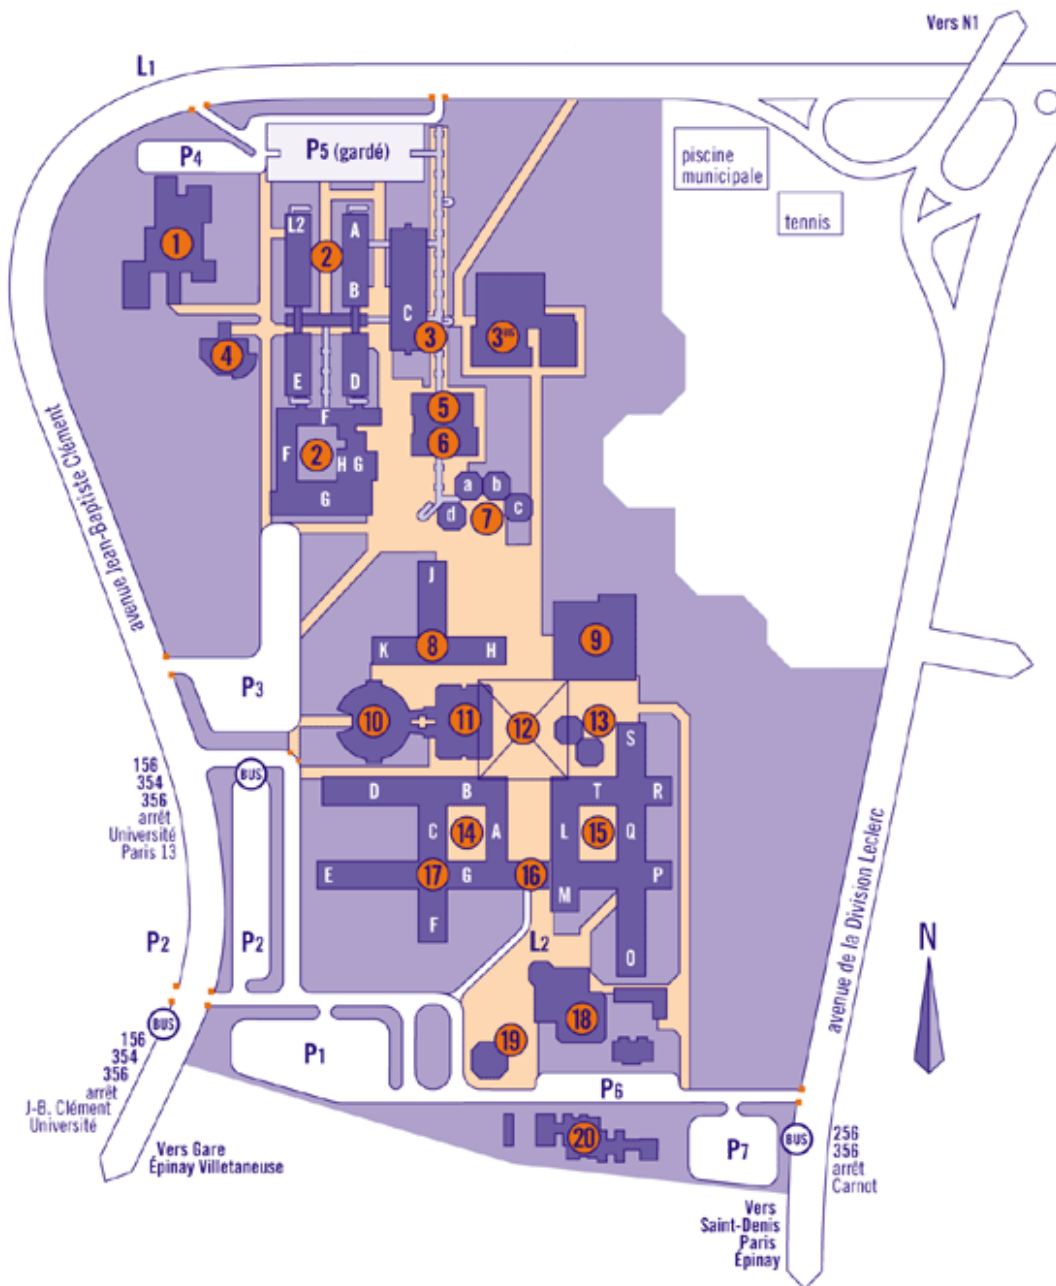

### En transport en commun

Depuis Paris

Train, de la Gare du Nord, jusqu'à la gare d'Epinau-Villetaneuse.

[En Gare du Nord, suivre l'un des directions Ermont-Eaubonne, Luzarches, Persan-Beaumont ou Valmondois en vérifiant, sur le quai de départ (les quais 30 à 36), que le train s'arrête en gare d'Epinau-Villetaneuse]

Gare d'Epinau-Villetaneuse, sortie côté Villetaneuse puis

bus156 [direction Gare de St-Denis] ou

bus 354 [direction Pierrefitte-Stains] ou

bus 356 [direction St-Denis Université]

jusqu'à l'arrêt Université Paris 13.

Depuis le campus de de Saint-Denis

Bus 356 [direction Deuil-La-Barre Marché des Mortefontaines],

Arrêt "Université Paris 13"

- 1 CNRS (LIMHP)
- 2 Institut Galilée
- 3 Bâtiment C de l'Institut Galilée  
Entrée pour accéder au Laboratoire d'Ethologie au niveau 4
- 4 Restaurant administratif
- 5 Bibliothèque Sciences
- 6 Présidence / Administration
- 7 Amphis Galilée
- 8 Droit / Sciences économiques / Centre de formation continue
- 9 Bibliothèque Droit-Lettres / Médiathèque
- 10 Entrée principale Grand Hall / Service de la vie pratique / CIDO / Assistants sociaux / Amphis 5, 6, 7
- 11 Amphis 1, 2, 3, 4 / Associations

- 12 Forum / Café expo
- 13 Amphis IUT
- 14 Lettres / Handinord
- 15 IUT / Bibliothèque IUT / Bureau des relations internationales / Service de l'action culturelle et artistique / Sécurité
- 16 Communication / Espace langues / Salles informatiques
- 17 Scolarité centrale
- 18 Restaurant universitaire
- 19 Médecine préventive
- 20 Club "La Chaufferie" / Salle de musique